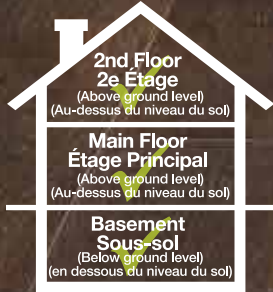

FLOORED

See it. Do it. ♥ it!

SPECIFICATIONS: SPÉCIFICATIONS :

Size Dimensions :	3/8" x 5" x 48" (33% RL) 3/8 po x 5 po x 48 po (33% RL)
Quantity Quantité :	26.55 SF/CT, 33 CT/PA, 876.15 SF/PA 26.55 pi ² /boite, 33 boites/palette, 876.15 pi ² /palette
Edge Bord :	4-sided micro bevel micro-biseautage sur les 4 côtés
Wear Layer: Couche d'usure :	Aluminum Oxide oxyde d'aluminium
Warranty Garantie :	15 Year Residential 15 Ans Résidentielle
Installation :	Glue, Float or Staple Colle, plancher Flottant ou Broches
Finish Fin :	Oak (wirebrushed), Maple (satin) Chêne (brosse métallique), Érable (satin)