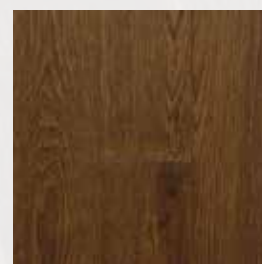

**BRISTOL OAK
UMBER**
LAULBMBR2G3KFBR