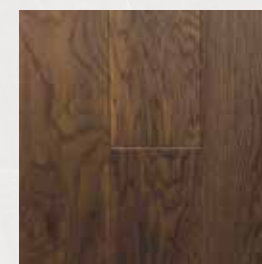

**BRISTOL OAK
TAVERN**
LAULBMBR2M7KFBR