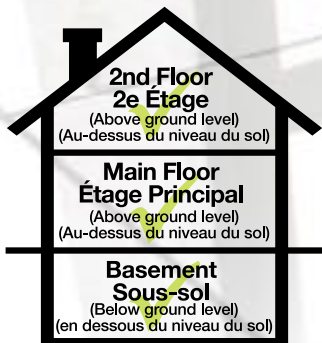

SPECIFICATIONS SPÉCIFICATIONS

Packaging Emballage

12X24:
8 PC/CT, 16 SF/CT, 40 CT/PA, 640 SF/PA
2X2 mosaic:
10 PC/CT, 10 SF/CT, 60 CT/PA, 600 SF/PA
12X24:
8 pcs/bte, 16 pi2/bte, 40 bte/pal, 640 pi2/pal
2X2 mosaic:
10 pcs/bte, 10 pi2/bte, 60 bte/pal, 600 pi2/pal

Bisque Bisque

Monocuttura

Warranty Garantie

25 year residential
25 ans de garantie résidentielle

Shade Variation Variations de teintes

Moderate (V3)
Modéré

Usage Usage

Floor, wall, indoor, outdoor
Sol, mur, intérieur, extérieur